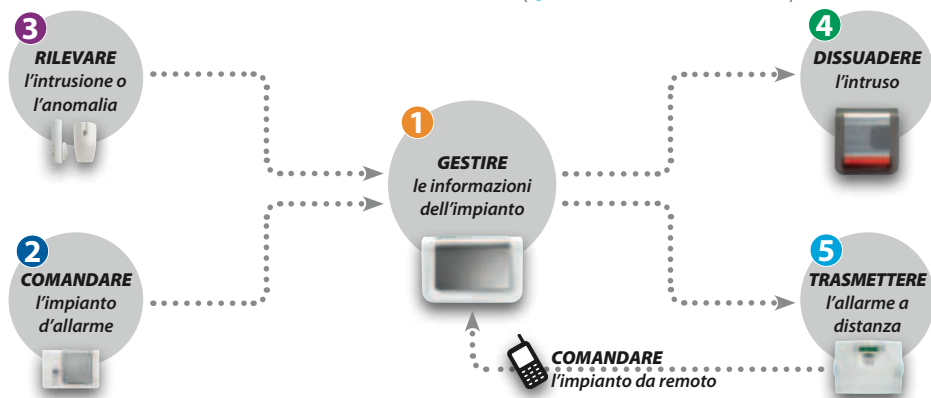

Soluzioni complete in grado di garantire sicurezza e facilità d'uso

Le 5 funzioni di Diagrul Wave.

L'azione Diagrul si riassume in 5 funzioni principali che corrispondono agli elementi fondamentali del sistema:

- 1 Gestire (centrale d'allarme)
- 2 Comandare (telecomandi e tastiere)
- 3 Rilevare (rivelatori e sonde)
- 4 Dissuadere (sirena d'allarme)
- 5 Trasmettere (combinatore telefonico)

La centrale (1) è il cuore, l'elemento fondamentale dell'impianto in quanto gestisce tutte le periferiche, ricevendo e inviando le informazioni. L'accensione e lo spegnimento dell'impianto avvengono tramite i telecomandi, le tastiere (2) e/o il combinatore telefonico (5), che ne permette la gestione anche quando si è fuori casa. Ogni tentativo di intrusione o anomalia tecnica viene rilevato dai sensori (3) che lo comunicano alla centrale. La centrale decodifica il messaggio e fa scattare le apparecchiature di dissuasione (4) sirena interna/esterna) e trasmissione dell'allarme (5) combinatori telefonici).

I kit d'allarme di base da ampliare a seconda delle mie esigenze

NUOVO

kit DIAG07AST € 595,00

- 1 Centrale supervisionata con sirena integrata (DIAG90AGT),
- 1 Telecomando a 4 pulsanti (DIAG41ACK),
- 2 Rivelatori di movimento (DIAG20AVK).