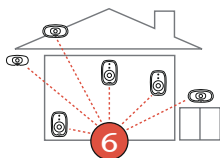

Le soluzioni di videosorveglianza

Complete ed efficienti

Con le telecamere Logitech Alert™:

- guardi i contenuti in diretta da qualunque luogo e gratuitamente
- gestisci il sistema con il computer: guardi dal vivo, memorizzi ed esami i video registrati in alta definizione grandangolare.
- Espandi facilmente il sistema, fino a sei telecamere, da interni o esterni.
- Controlli, anche quando sei in movimento, via internet o smartphone.

€ 329,00